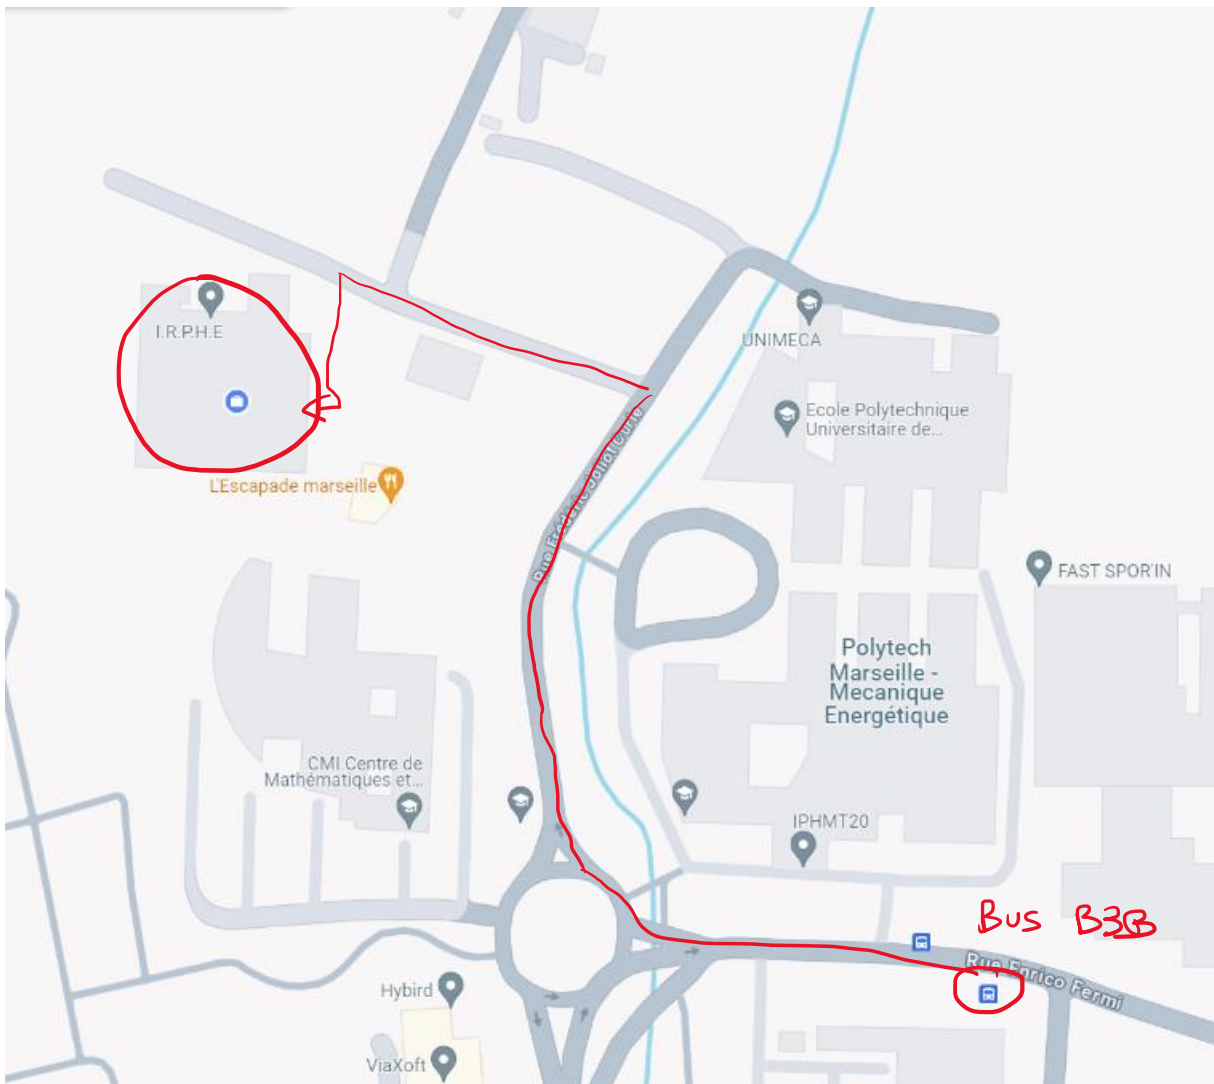

Accès IRPHE

Adresse : 49 Rue Frédéric Joliot Curie, 13013 Marseille

Transports en commun :

Depuis la gare St Charles (environ 30 minutes) :

- Prendre le métro 1 direction La ROSE. Descendre au terminus La Rose
- Prendre le bus B3B direction Technopôle de Château Gombert. Descendre à l'arrêt Technopôle Polytech Marseille
- Marcher 5 minutes pour rejoindre l'IRPHE (cf plan ci-dessous)

Métro 1

B3B

En voiture

Un parking est disponible pour les invités.